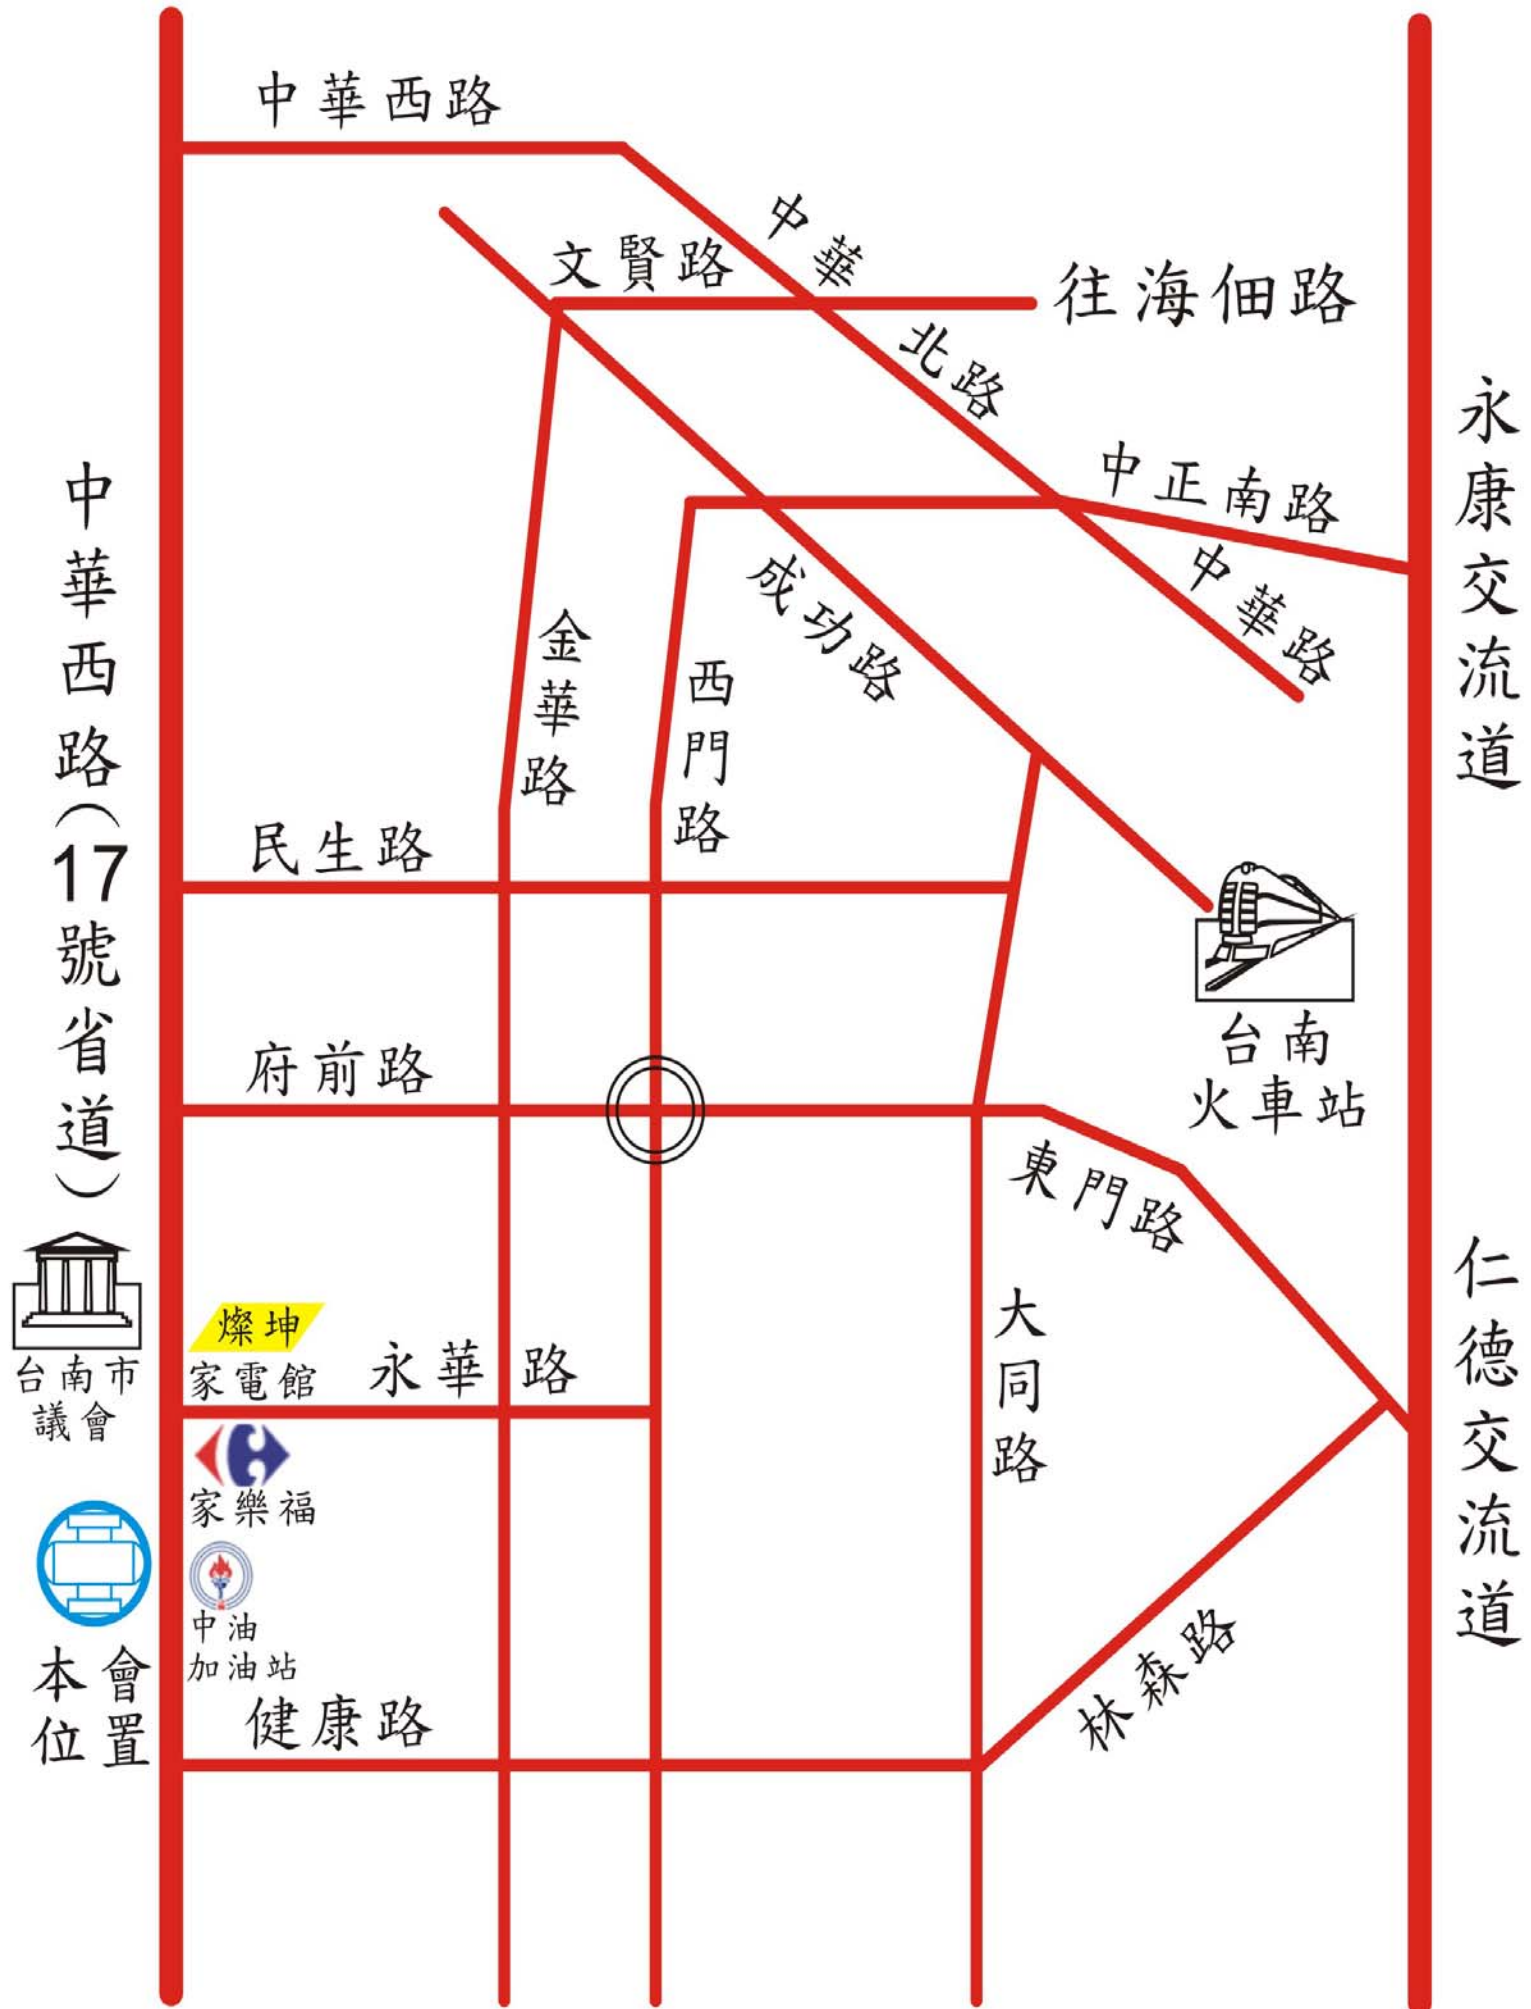

中華壓力容器協會附設台南職業訓練中心
即測即評即發證學科測試中心位置圖

地址:台南市安平區中華西路二段21號7樓
專線: (06)295-4735

往七股

往高雄

中華西路(17號省道)

台南市議會

本會位置

燦坤
家電館

家樂福

中油
加油站

健康路